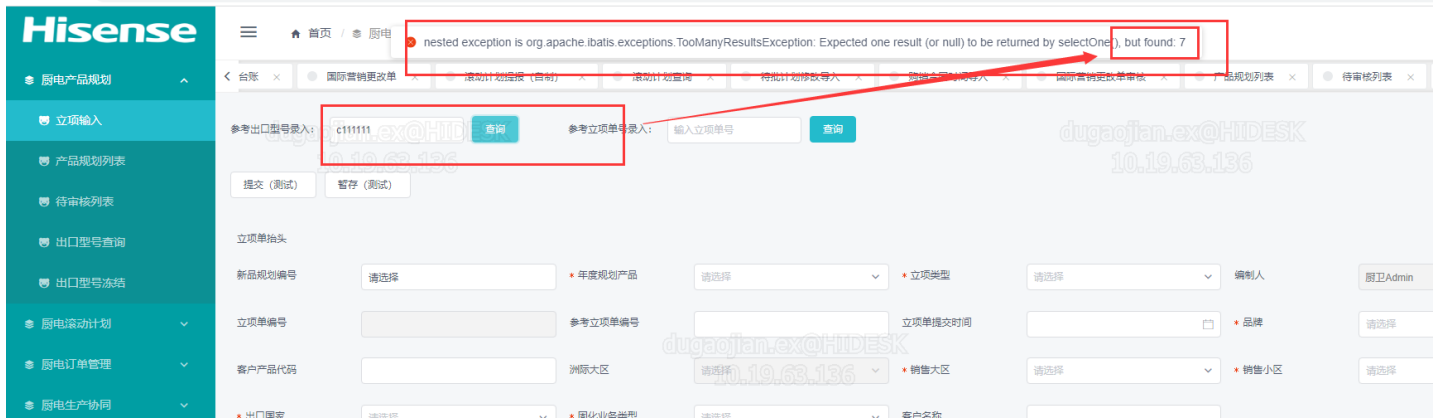

这样就会导致--

#2 - 2023-03-20 12:26 - 王熙斌

这个地方其实允许用户多次创建立项单的，前端可以做一下loading防连点。

#3 - 2023-03-20 12:27 - 王熙斌

- 指派给从王熙斌变更为刘清礼

#4 - 2023-03-21 09:03 - 刘清礼

- 文件QQ截图20230321170139.png 已添加

#5 - 2023-03-21 09:04 - 刘清礼

- 状态从新建变更为已解决

#6 - 2023-03-21 09:49 - 杜高见

- 状态从已解决变更为已关闭

文件

文件名	大小	日期	操作人
clipboard-202303201832-mrfyc.png	131 KB	2023-03-20	赵圆圆
clipboard-202303201838-ejgss.png	141 KB	2023-03-20	赵圆圆
clipboard-202303201839-chbiq.png	91.7 KB	2023-03-20	赵圆圆
QQ截图20230321170139.png	137 KB	2023-03-21	刘清礼