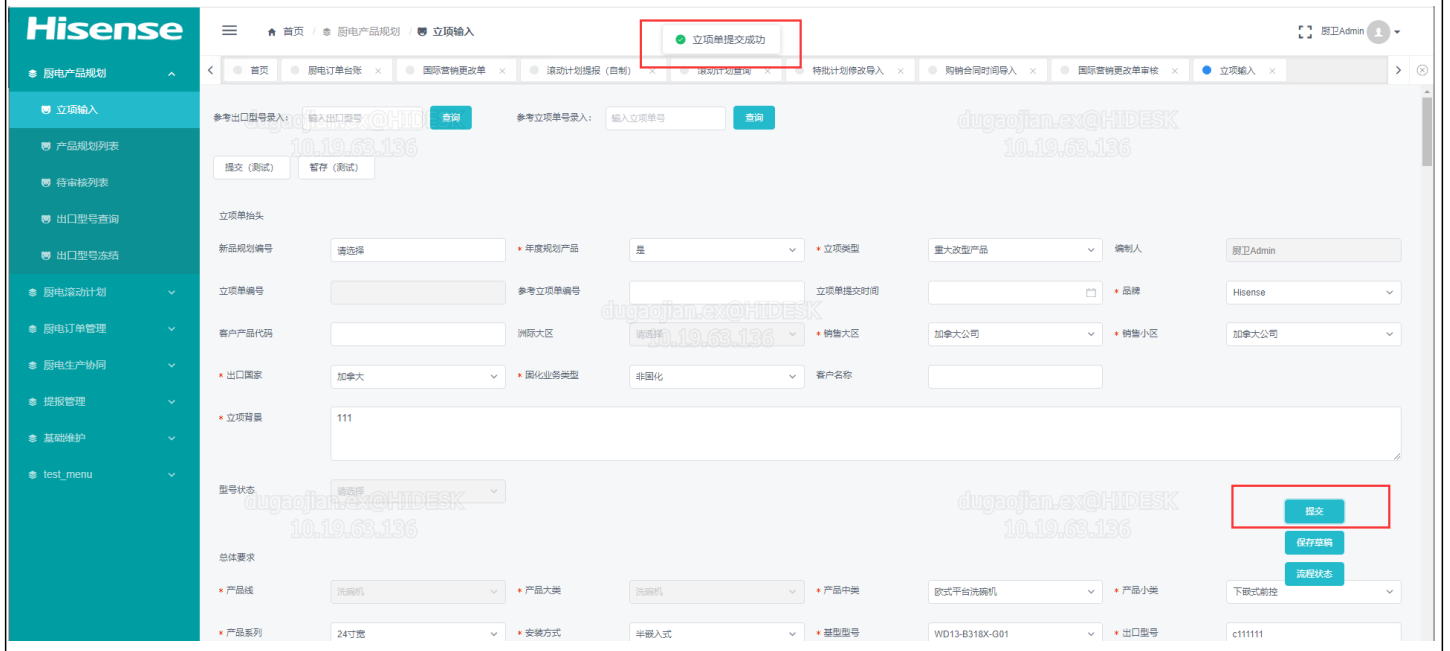

【产品规划】【立项输入】立项单提交成功后，仍然停留在编辑页面，没有自动跳转，弱网时或许会导致多条数据添加

2023-03-20 10:32 - 赵圆圆

状态:	已关闭	开始日期:	2023-03-20
优先级:	普通	计划完成日期:	
指派给:	刘清礼	% 完成:	0%
类别:	【产品规划】	预期时间:	0:00 小时
目标版本:		耗时:	2:00 小时

描述

历史记录

#1 - 2023-03-20 10:42 - 赵圆圆