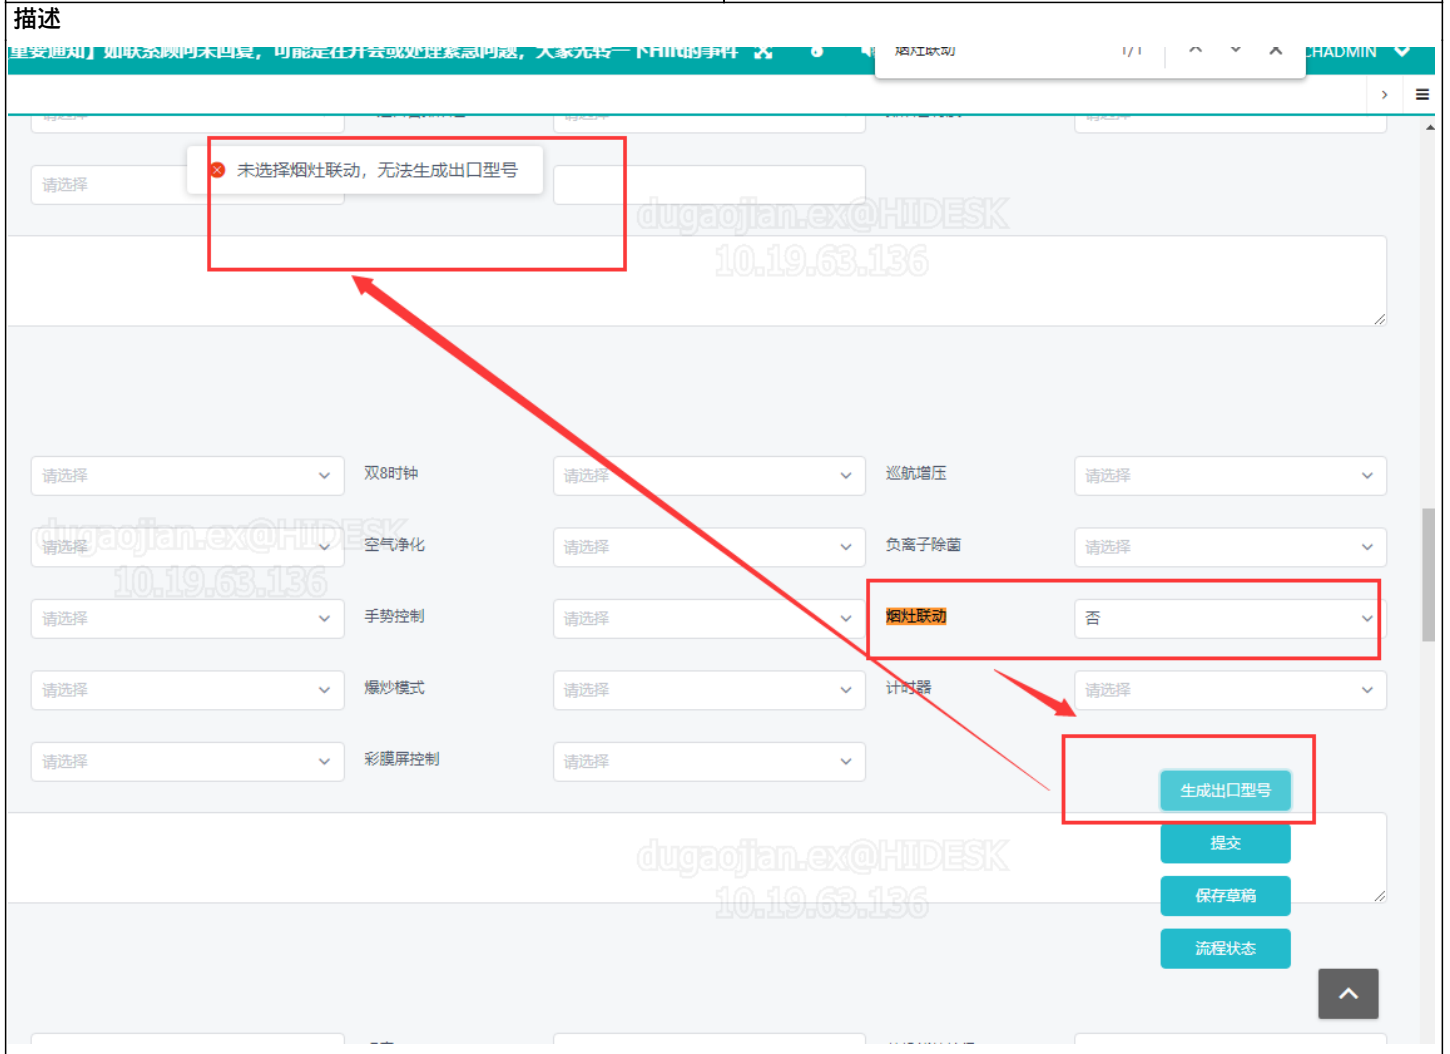

【产品规划】烟机出口型号查询，选择了联动，仍然提示未选择

2023-04-26 03:19 - 杜高见

状态:	已关闭	开始日期:	2023-04-26
优先级:	普通	计划完成日期:	
指派给:	杜高见	% 完成:	0%
类别:	【产品规划】	预期时间:	0:00 小时
目标版本:		耗时:	0:00 小时

历史记录

#1 - 2023-04-26 07:16 - 王熙斌

- 状态从 新建 变更为 已解决