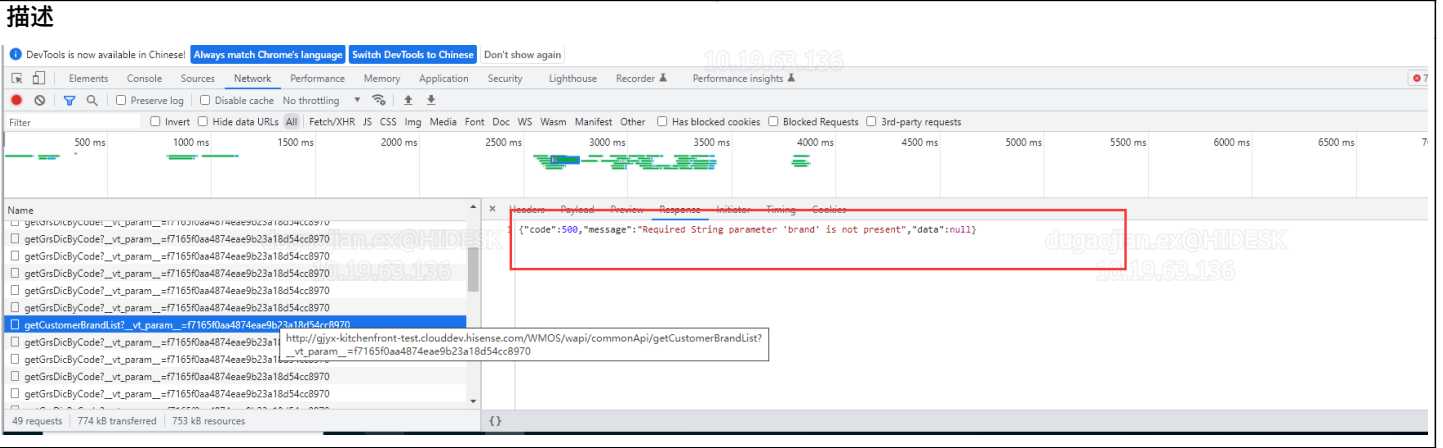

厨卫GSS - BUG #3460

【协议列表】新增协议时，进入新增页面会返回一个报错，请排查是前端传值问题还是后端处理问题

2023-04-27 01:47 - 杜高见

状态:	已关闭	开始日期:	2023-04-27
优先级:	普通	计划完成日期:	
指派给:	杜高见	% 完成:	0%
类别:	【产品规划】	预期时间:	0:00 小时
目标版本:		耗时:	0:00 小时

历史记录

#1 - 2023-04-27 06:26 - 王熙斌